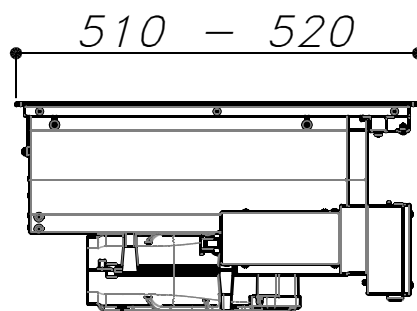

SDD 20 vetro

Aspirante

Apertura Top: 490x ... (mm)

Rectangular opening: 490x ... (mm)

Feb 2021