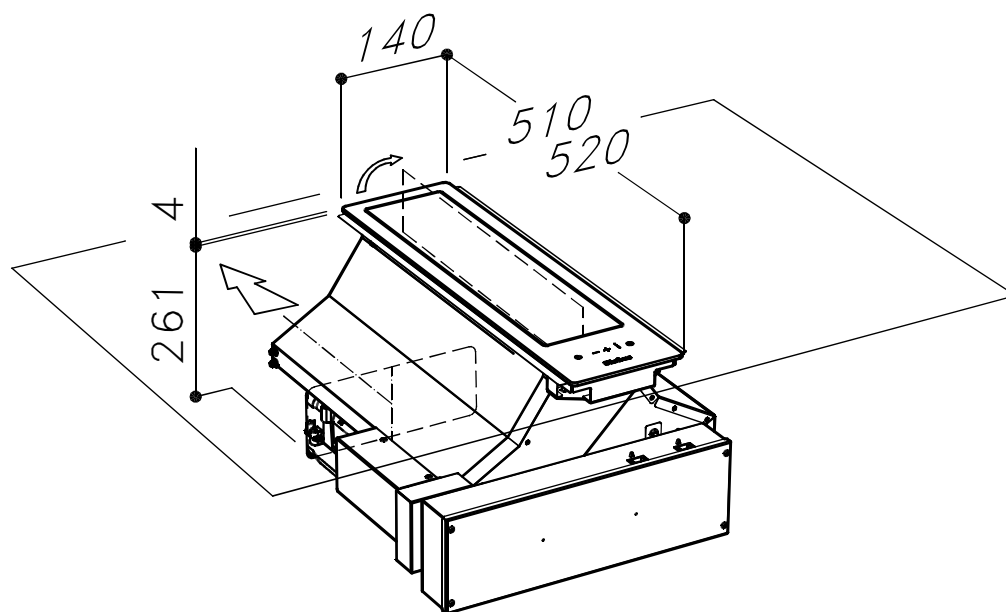

SDD 20 vetro

Aspirante

Apertura Top: 490x ... (mm)

Rectangular opening: 490x ... (mm)

Feb 2021