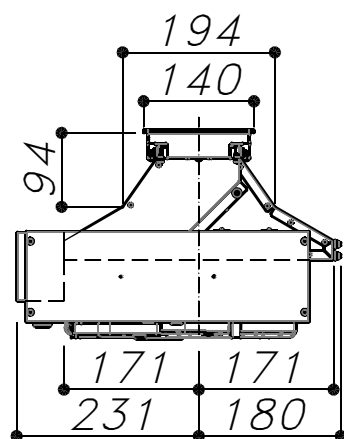

SDD 20 vetro

Aspirante

Apertura Top: 490x ... (mm)

Rectangular opening: 490x ... (mm)

Feb 2021