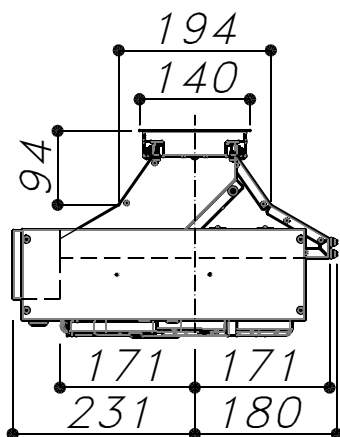

SDD 20 inox

Aspirante

Apertura Top: 490x ... (mm)

Rectangular opening: 490x ... (mm)

Feb 2021