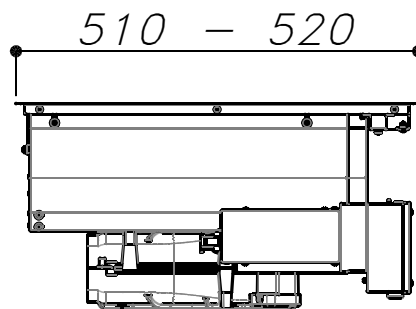

SDD 20 inox

Aspirante

Apertura Top: 490x ... (mm)

Rectangular opening: 490x ... (mm)

Feb 2021