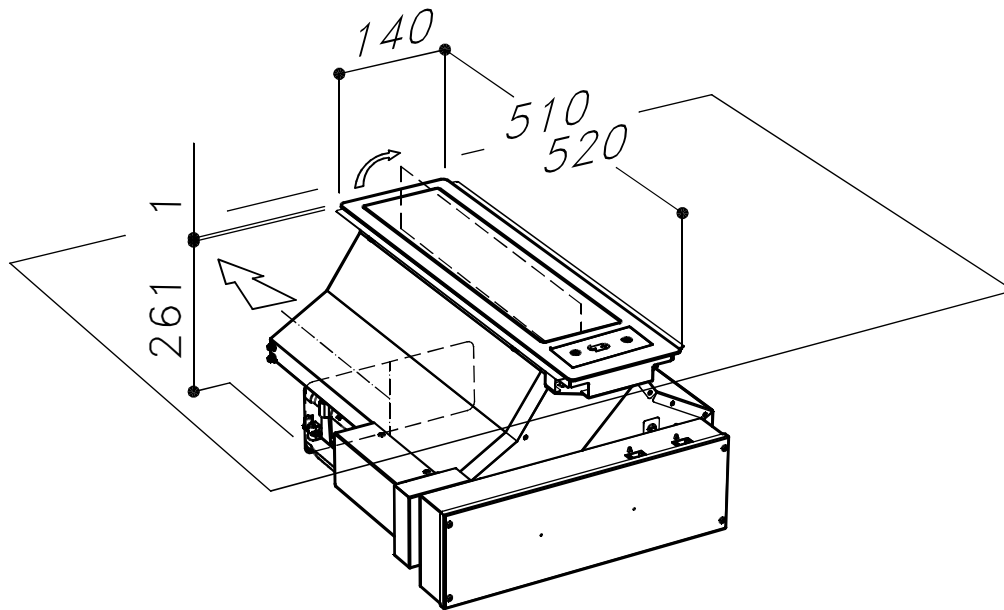

SDD 20 inox

Aspirante

Apertura Top: 490x ... (mm)

Rectangular opening: 490x ... (mm)

Feb 2021