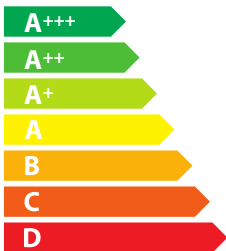

**ENERG**  
енергия · ενεργεια

SIRIUS

D011088PB1152219

**80**  
kWh/annum

65/2014