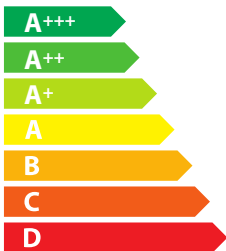

ENERG

енергия · ενεργεια

SIRIUS

C973075RA1375333

A+

30
kWh/annum

A BCDEFG

ABCD **E** FG