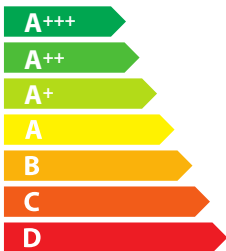

**ENERG**  
енергия · ενεργεια

SIRIUS

C972090RA1153773

**75**  
kWh/annum

**B**CDEFG

**A**BCDEFG

ABCDE**F**G

**60**dB