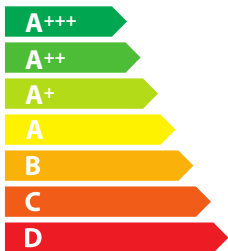

ENERG

енергия · ενεργεια

SIRIUS

P097060TC1284075

A

45
kWh/annum

ABCDEFG

ABCDEFG