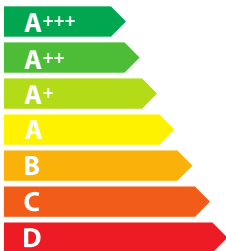

# ENERG

енергия · ενεργεια

SIRIUS

P114055TC1364137

**50**  
kWh/annum

**A**BCDEFG

**A**BCDEFG

AB **C** DEFG