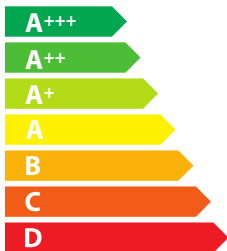

**ENERG**  
енергия · ενεργεια

SIRIUS

P092120PB1284037

**45**  
kWh/annum

65/2014