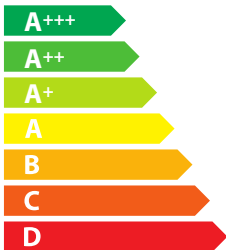

ENERG

енергия · ενεργεια

SIRIUS

P089080PB1280542

45
kWh/annum

ABCDEFG

ABCDEFG

ABCDE**E**FG