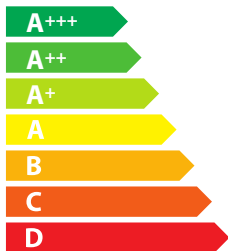

# ENERG

енергия · ενεργεια

SIRIUS

P116060PB1364022

**48**  
kWh/annum

65/2014