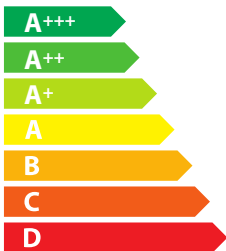

ENERG

енергия · ενεργεια

SIRIUS

C975120RC1374173

A++

29
kWh/annum

ABCDEFG

ABCDEFG