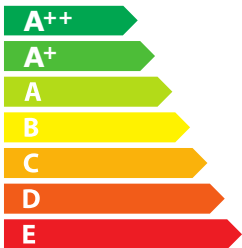

# ENERG

енергия · ενεργεια

SIRIUS

D002058PB115XX07

**83**  
kWh/annum

AB**C**DEFG

ABCD**E**FG

**68**dB