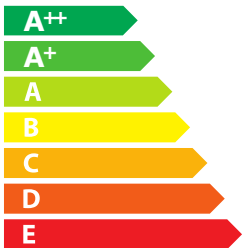

**ENERG**  
енергия · ενεργεια

SIRIUS

D018088TC1312472

**59**  
kWh/annum

ABCDEF G

ABCDEF G

ABCDEF G

**61**dB